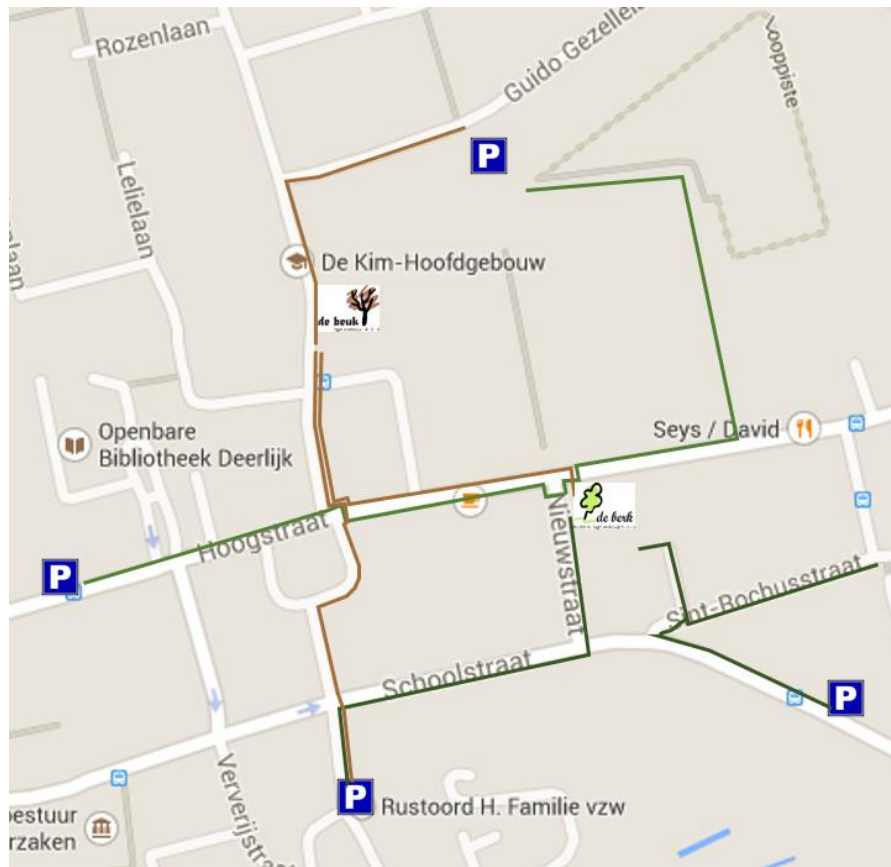

berk+beuk.
centrumscholen Deerlijk

berk

Hoogstraat 41, 8540 Deerlijk
056 70 31 92 – de.berk@deerlijk.be

Groots in groeien!

beuk

Sint-Amandusstraat 16, 8540 Deerlijk
056 71 19 49 – de.beuk@deerlijk.be

www.berkenbeuk.be